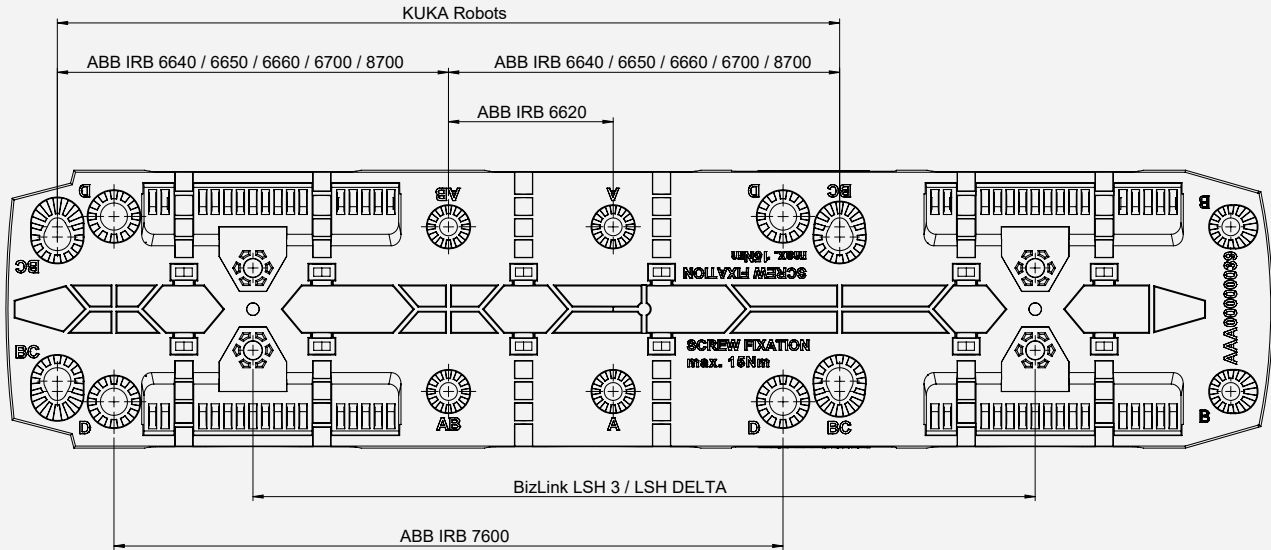

▶ 机器人 – ABB & KUKA 底座 (AAA00000039)

安装位置

- ABB IRB 6620: A³⁾
- ABB IRB 6640: A-B²⁾
- ABB IRB 6650: A-B²⁾
- ABB IRB 6660: A-B²⁾
- ABB IRB 6700: A-B²⁾
- ABB IRB 7600: D¹⁾
- ABB IRB 8700: A-B²⁾
- KUKA: C³⁾

描述:

- ¹⁾ 仅适配 2 x AAA00000032
- ²⁾ 仅适配 2x AAA00000040
- ³⁾ 可选 2x AAA00000032

▶ 资讯与下载 – 网站提供多种语言可选

Information & downloads – available in several languages on our website

扫码二维码获取 BizLink 收缩系统的更多详情

扫码二维码获取更多资讯并下载