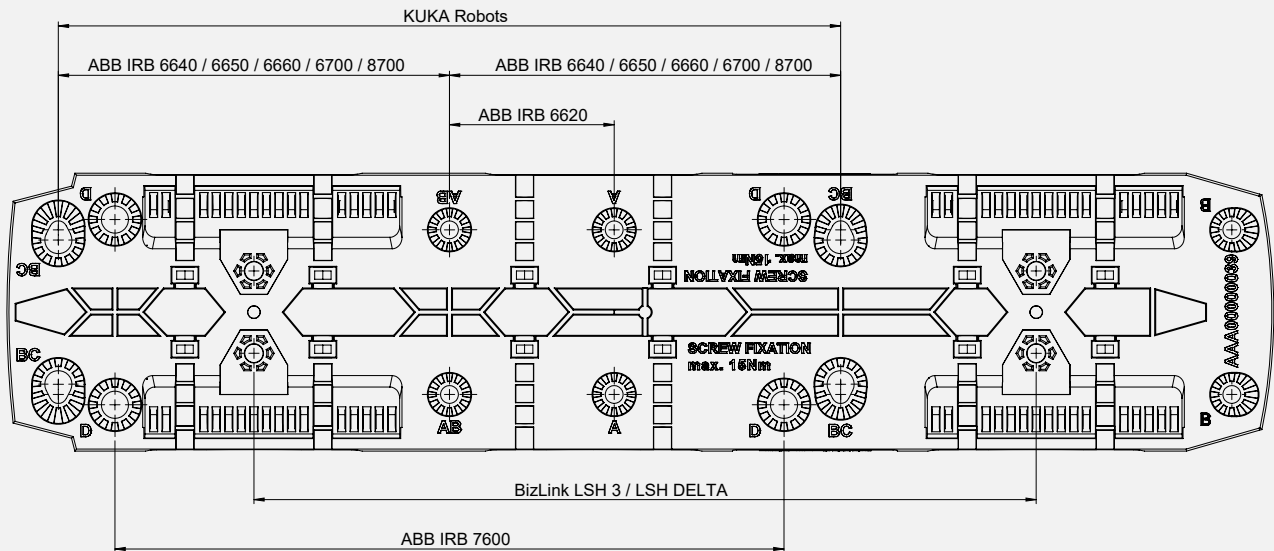

## 机器人 – ABB & KUKA 底座 (AAA00000039)

安装位置

- ABB IRB 6620: A<sup>3)</sup>
- ABB IRB 6640: A-B<sup>2)</sup>
- ABB IRB 6650: A-B<sup>2)</sup>
- ABB IRB 6660: A-B<sup>2)</sup>
- ABB IRB 6700: A-B<sup>2)</sup>
- ABB IRB 7600: D<sup>1)</sup>
- ABB IRB 8700: A-B<sup>2)</sup>
- KUKA: C<sup>3)</sup>

描述:

- <sup>1)</sup> 仅适配 2 x AAA00000032
- <sup>2)</sup> 仅适配 2x AAA00000040
- <sup>3)</sup> 可选 2x AAA00000032